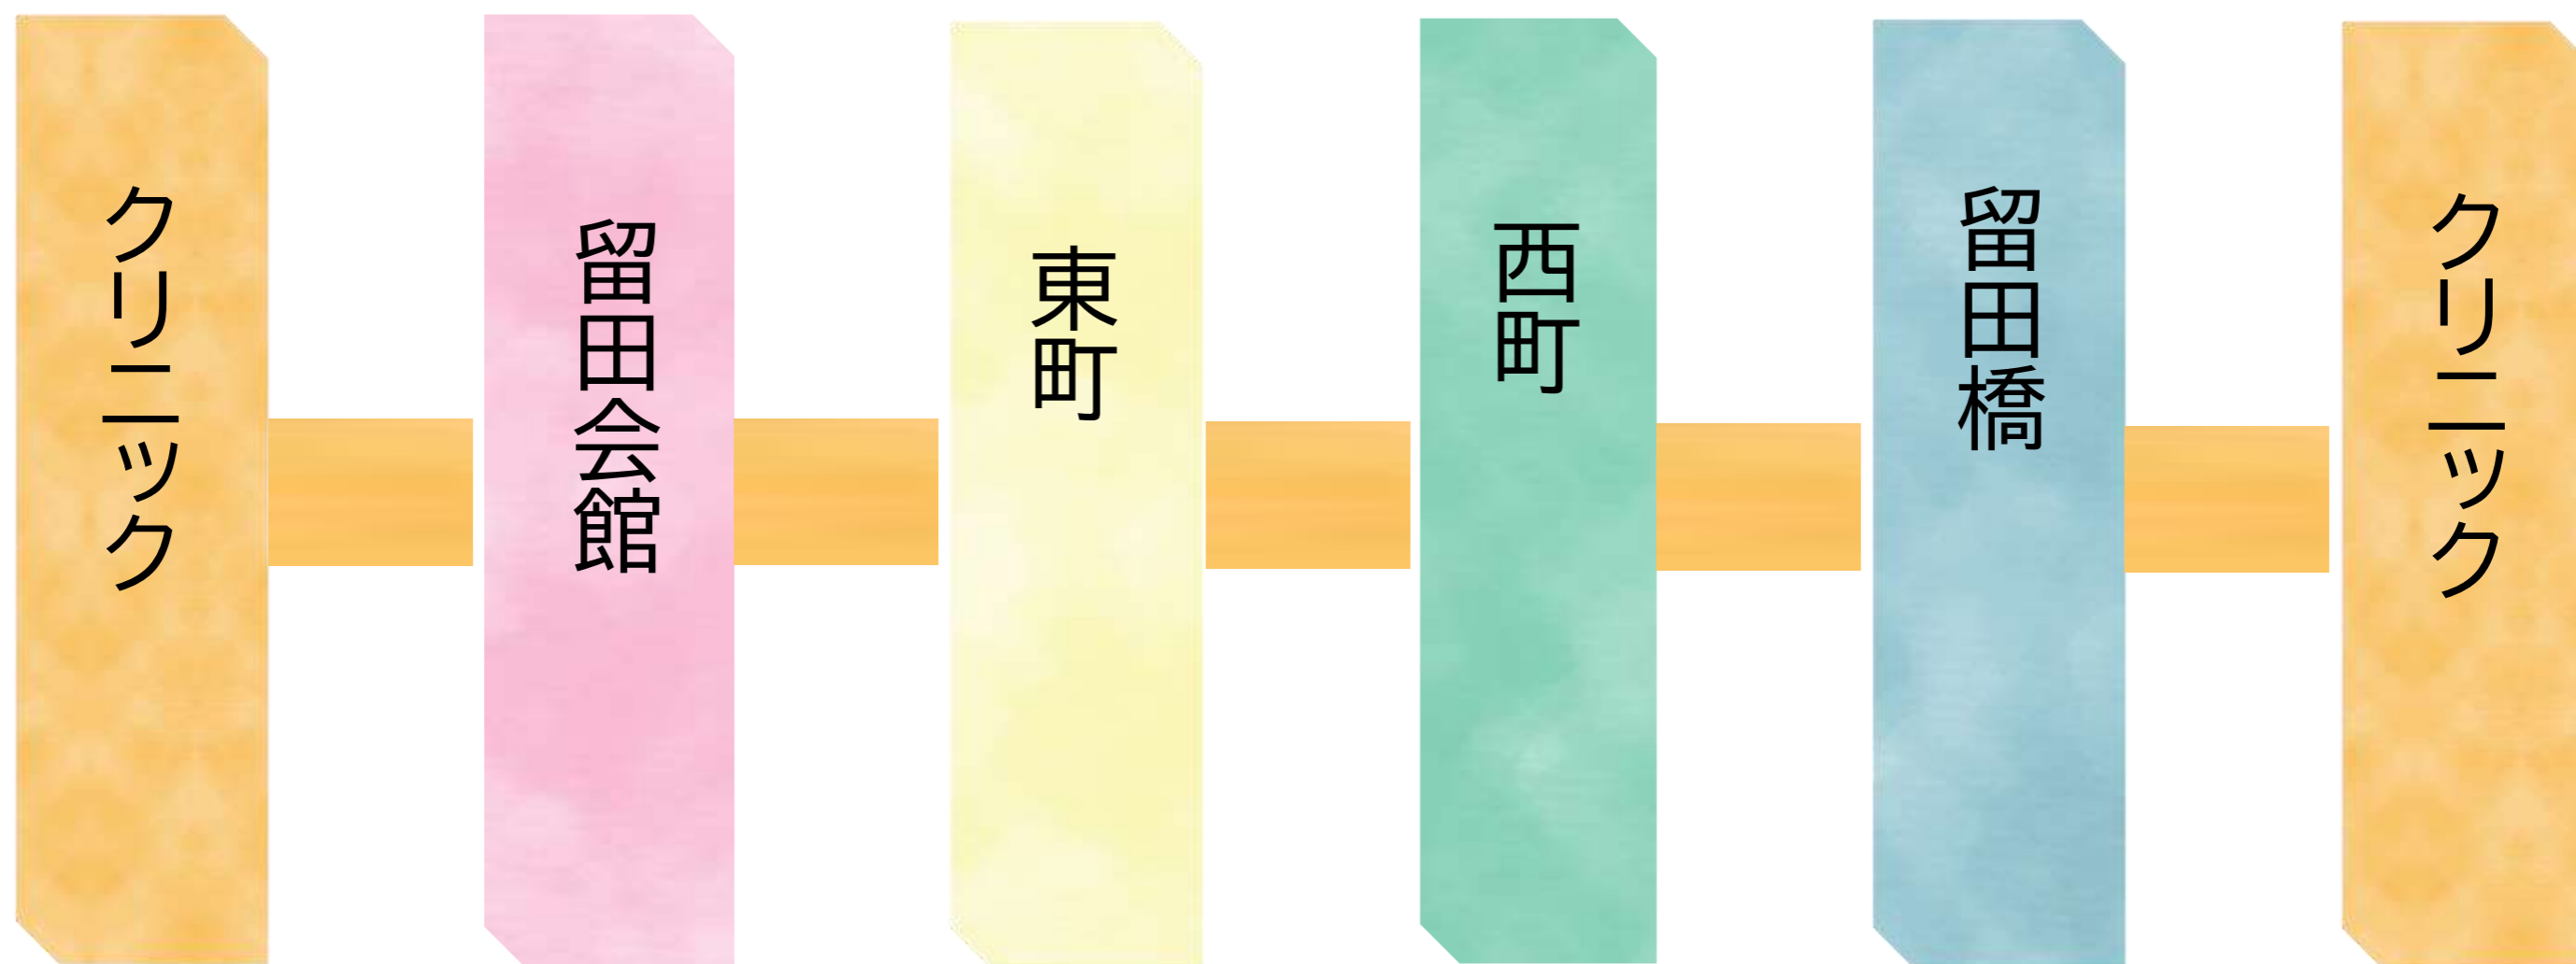

運行ルート

留田・宇佐美港方面

火曜日・木曜日のみ運行となります。

留田会館～留田橋までは、同時刻での到着出発となります。