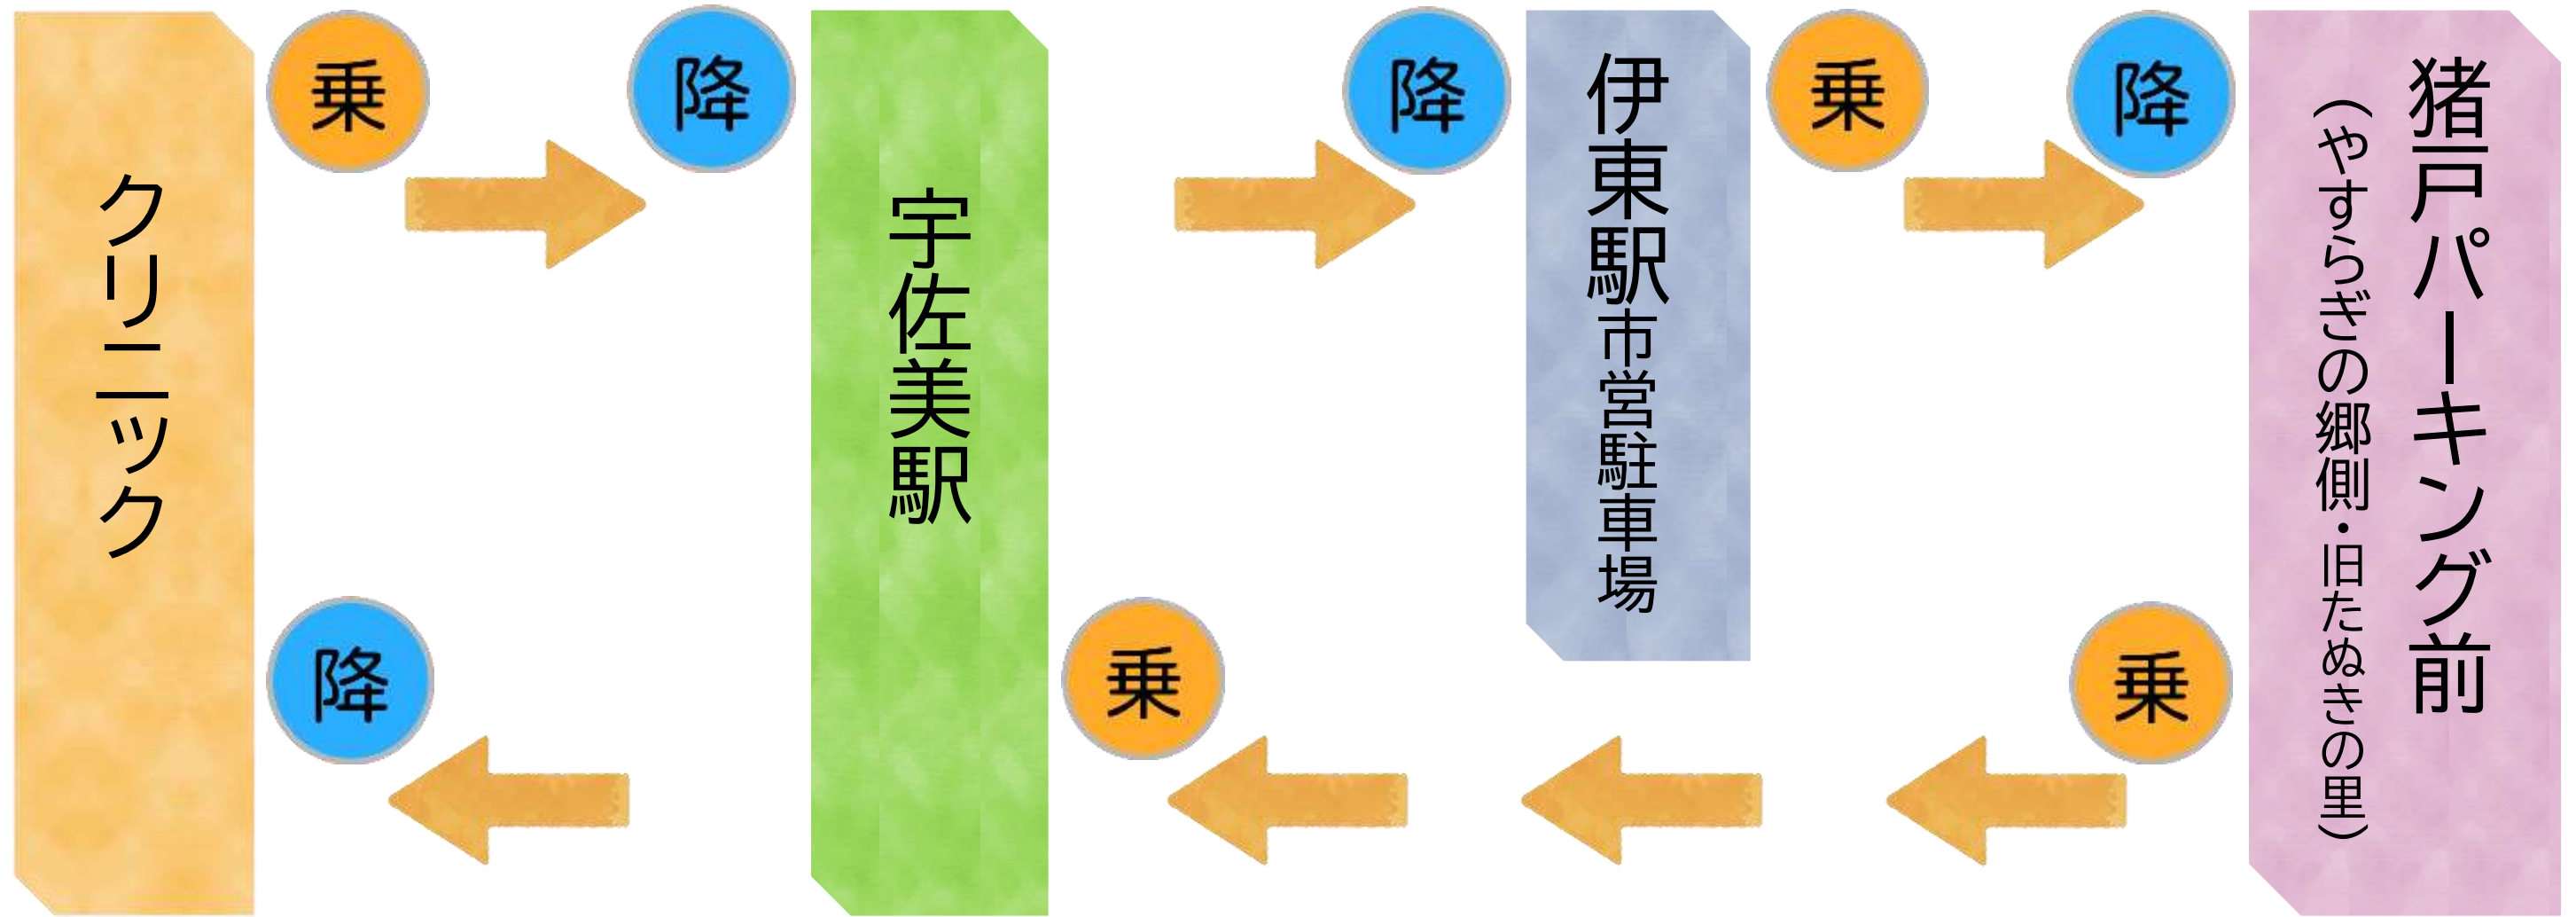

運行ルート 宇佐美駅・伊東方面

月曜日～金曜日のみ運行となります。

土曜日・休日当番日は運休

駐車場の状況により停車位置は日々異なりますが、伊東駅市営駐車場内に停車します。